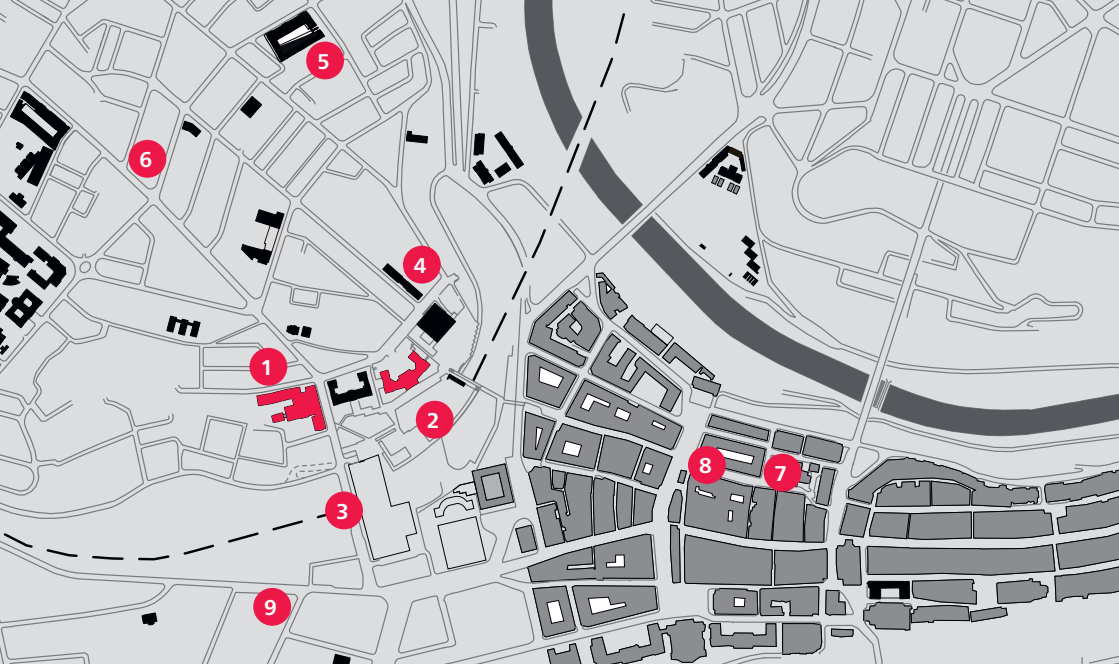

- 19.00–21.00 – Treffen der Standorte der Theaterwissenschaft: aktuelle Perspektiven
– Treffen der Netzwerkgruppen
– Zukunftswerkstatt Tanzwissenschaft

Mittwoch, 9. September 2026

Universität Bern, UniS, Schanzeneckstr. 1

S 003, B-102, B-105, A 015, A 017, A 019, A 022, A 024, A 027, S 101, S 201

- 09.00–13.00 Forschungsfrühstück & Posterpräsentationen der Arbeitsgruppen

Universität Bern, UniS, Schanzeneckstr. 1, Mensa UniEss

- 13.00–14.00 Stehlunch

Universität Bern, UniS, Schanzeneckstr. 1, S 003

- 14.00–17.00 Arbeitsgruppen

- 1 Tagungsort**
Universität Bern, UniS
Schanzeneckstrasse 1
- 2 Restaurant Grosse Schanze**
Parkterrasse 10
- 3 Bahnhof Bern**
Welle
- 4 Mensa mit Pizza**
Gesellschaftsstrasse 2
- 5 Institut für Theaterwissenschaft**
Mittelstrasse 43
- 6 Sorell Hotel Arabelle**
Mittelstrasse 6
- 7 BW Hotel Bern**
Zeughausgasse 9
- 8 Hotel Kreuz Bern**
Zeughausgasse 41
- 9 Sorell Hotel Ador**
Laupenstrasse 15